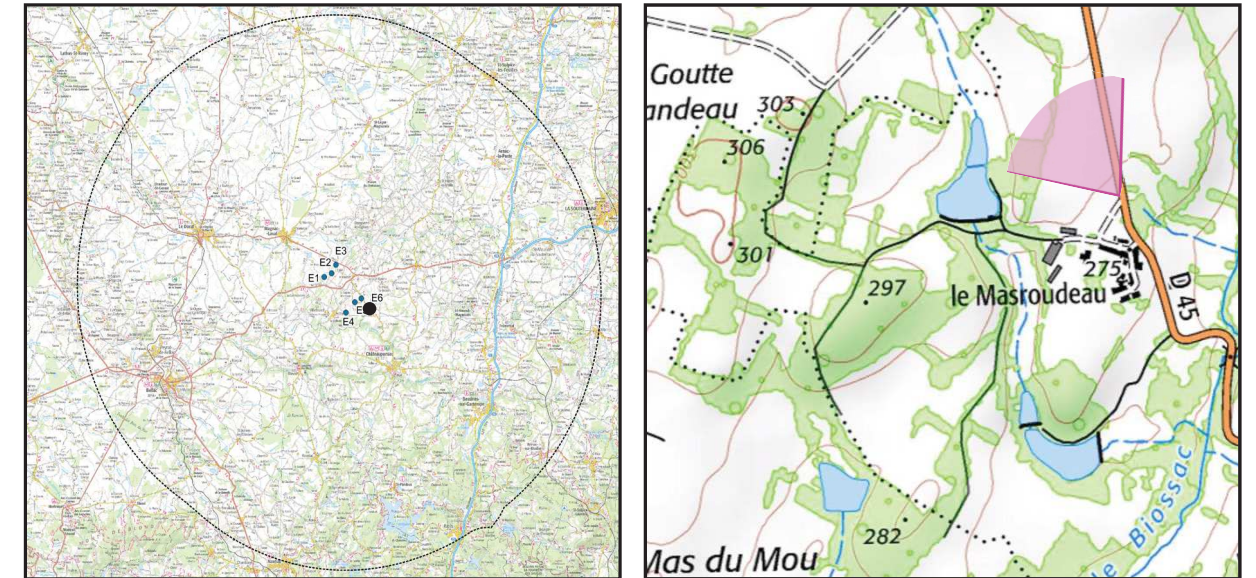

Date et heure de la prise de vue	23/08/2017 09:52:00
Focale	50 mm
Coordonnées (Lambert 93)	X 564734,00428551 Y 6565215,0292458
Altitude de la prise de vue (en m)	275
Azimut de la vue	248
Éolienne la plus proche du projet (en m)	565

Vue réaliste photomontée (angle de vue 80°)

Le photomontage doit être observé à une distance de 24 cm pour correspondre à une vue réaliste (impression A3)

Porteur de projet : NEOEN / Réalisation des photomontages : NEOEN / Paysagiste : ENCIS Environnement

VUE 19 bis : Depuis le hameau le Masroudeau

Vue réaliste originale (angle de vue 80°)

Le photomontage doit être observé à une distance de 24 cm pour correspondre à une vue réaliste (impression A3)